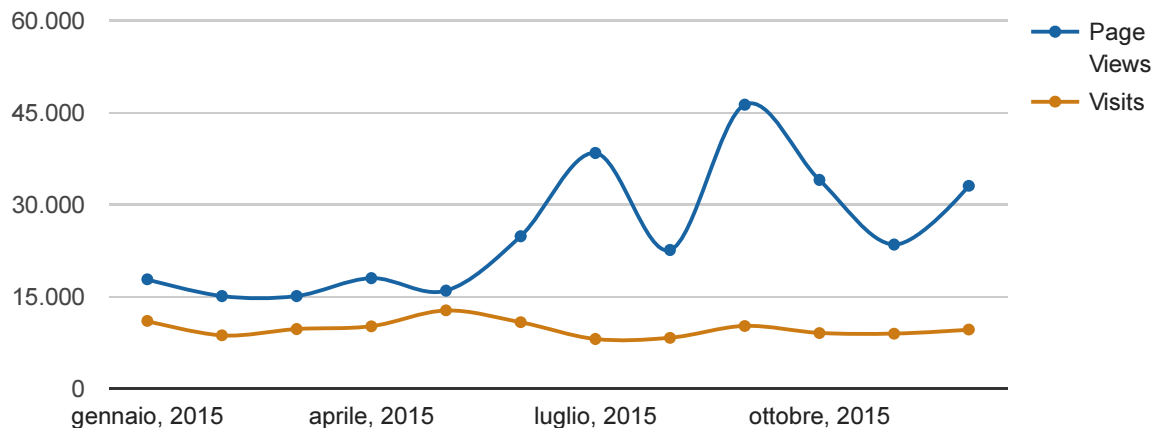

Traffic Trend by Month

Date Range: 01/01/2015 to 31/12/2015

Date	Page Views		Visits		Hits		Bandwidth
gennaio, 2015	17.841	5.85%	11.055	9.40%	113.844	6.18%	6.457,3 MB
febbraio, 2015	15.113	4.96%	8.706	7.40%	105.918	5.75%	5.330,4 MB
marzo, 2015	15.115	4.96%	9.723	8.27%	110.035	5.97%	10.578,6 MB
aprile, 2015	18.023	5.91%	10.180	8.65%	131.051	7.11%	10.508,9 MB
maggio, 2015	15.987	5.24%	12.771	10.86%	108.562	5.89%	10.059,8 MB
giugno, 2015	24.864	8.15%	10.846	9.22%	166.851	9.06%	10.640,4 MB
luglio, 2015	38.435	12.61%	8.111	6.90%	206.792	11.23%	9.301,5 MB
agosto, 2015	22.628	7.42%	8.303	7.06%	138.819	7.54%	6.509,4 MB
settembre, 2015	46.290	15.18%	10.227	8.69%	238.639	12.95%	10.979,8 MB
ottobre, 2015	34.034	11.16%	9.080	7.72%	177.606	9.64%	6.956,5 MB
novembre, 2015	23.508	7.71%	8.977	7.63%	137.509	7.46%	5.990,4 MB
dicembre, 2015	33.064	10.84%	9.643	8.20%	206.502	11.21%	8.499,8 MB
Total	304.902		117.622		1.842.128		101.812,8 MB

Visitors Trend by Month

Date Range: 01/01/2015 to 31/12/2015

Date	Visitors		Unique Visitors		New Visitors		Return Visits
gennaio, 2015	11.055	9.40%	3.551	7.88%	3.551	11.97%	0
febbraio, 2015	8.706	7.40%	3.655	8.11%	3.039	10.25%	616
marzo, 2015	9.723	8.27%	4.153	9.22%	3.193	10.77%	960
aprile, 2015	10.180	8.65%	4.177	9.27%	2.965	10.00%	1.212
maggio, 2015	12.771	10.86%	4.351	9.66%	2.983	10.06%	1.368
giugno, 2015	10.846	9.22%	3.805	8.45%	2.408	8.12%	1.397
luglio, 2015	8.111	6.90%	3.318	7.36%	1.962	6.62%	1.356
agosto, 2015	8.303	7.06%	3.100	6.88%	1.681	5.67%	1.419
settembre, 2015	10.227	8.69%	3.296	7.32%	1.746	5.89%	1.550
ottobre, 2015	9.080	7.72%	3.419	7.59%	1.794	6.05%	1.625
novembre, 2015	8.977	7.63%	4.178	9.27%	2.247	7.58%	1.931
dicembre, 2015	9.643	8.20%	4.049	8.99%	2.085	7.03%	1.964
Total	117.622		45.052		29.654		15.398