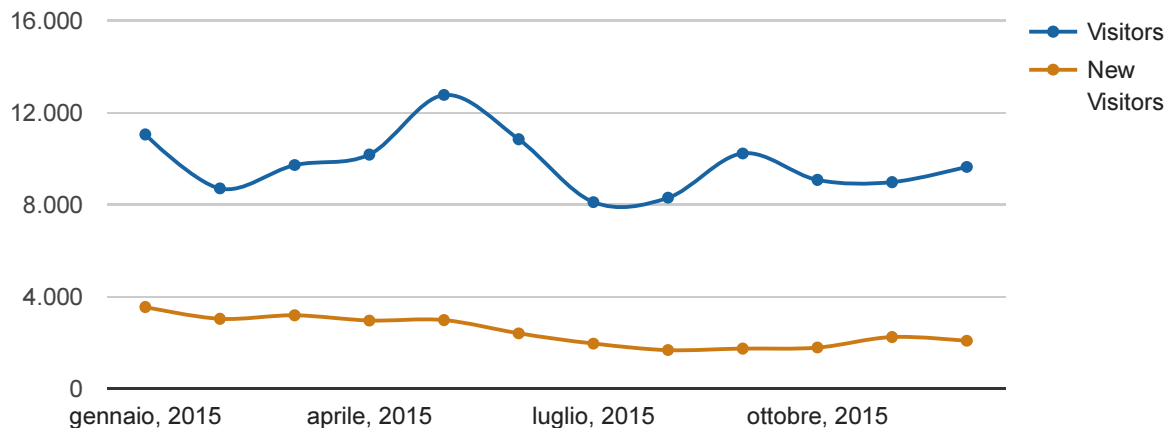

Traffic Trend by Month

Date Range: 01/01/2015 to 31/12/2015

Date	Page Views		Visits		Hits		Bandwidth
gennaio, 2015	17.841	5.85%	11.055	9.40%	113.844	6.18%	6.457,3 MB
febbraio, 2015	15.113	4.96%	8.706	7.40%	105.918	5.75%	5.330,4 MB
marzo, 2015	15.115	4.96%	9.723	8.27%	110.035	5.97%	10.578,6 MB
aprile, 2015	18.023	5.91%	10.180	8.65%	131.051	7.11%	10.508,9 MB
maggio, 2015	15.987	5.24%	12.771	10.86%	108.562	5.89%	10.059,8 MB
giugno, 2015	24.864	8.15%	10.846	9.22%	166.851	9.06%	10.640,4 MB
luglio, 2015	38.435	12.61%	8.111	6.90%	206.792	11.23%	9.301,5 MB
agosto, 2015	22.628	7.42%	8.303	7.06%	138.819	7.54%	6.509,4 MB
settembre, 2015	46.290	15.18%	10.227	8.69%	238.639	12.95%	10.979,8 MB
ottobre, 2015	34.034	11.16%	9.080	7.72%	177.606	9.64%	6.956,5 MB
novembre, 2015	23.508	7.71%	8.977	7.63%	137.509	7.46%	5.990,4 MB
dicembre, 2015	33.064	10.84%	9.643	8.20%	206.502	11.21%	8.499,8 MB
Total	304.902		117.622		1.842.128		101.812,8 MB

Visitors Trend by Month

Date Range: 01/01/2015 to 31/12/2015

Date	Visitors		Unique Visitors		New Visitors		Return Visits
gennaio, 2015	11.055	9.40%	3.551	7.88%	3.551	11.97%	0
febbraio, 2015	8.706	7.40%	3.655	8.11%	3.039	10.25%	616
marzo, 2015	9.723	8.27%	4.153	9.22%	3.193	10.77%	960
aprile, 2015	10.180	8.65%	4.177	9.27%	2.965	10.00%	1.212
maggio, 2015	12.771	10.86%	4.351	9.66%	2.983	10.06%	1.368
giugno, 2015	10.846	9.22%	3.805	8.45%	2.408	8.12%	1.397
luglio, 2015	8.111	6.90%	3.318	7.36%	1.962	6.62%	1.356
agosto, 2015	8.303	7.06%	3.100	6.88%	1.681	5.67%	1.419
settembre, 2015	10.227	8.69%	3.296	7.32%	1.746	5.89%	1.550
ottobre, 2015	9.080	7.72%	3.419	7.59%	1.794	6.05%	1.625
novembre, 2015	8.977	7.63%	4.178	9.27%	2.247	7.58%	1.931
dicembre, 2015	9.643	8.20%	4.049	8.99%	2.085	7.03%	1.964
Total	117.622		45.052		29.654		15.398