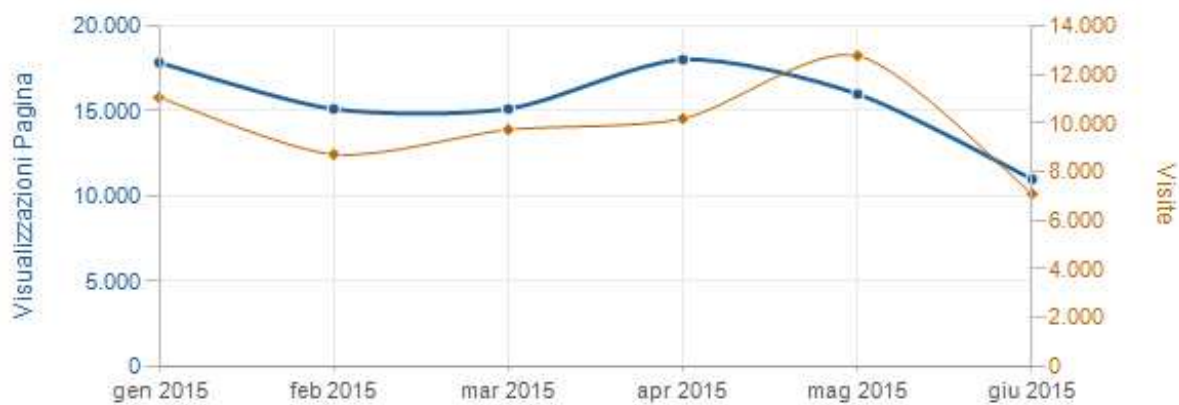

Trend di Traffico by Mese

Intervallo di Tempo: 01/01/2015 a 30/06/2015

| Data | Visualizzazioni Pagina | | Visite | | Hit | | Banda | |
|----------------|------------------------|--------|---------------|--------|----------------|--------|--------------------|--------|
| gennaio, 2015 | 17.841 | 19,17% | 11.055 | 18,58% | 113.844 | 17,36% | 6.457,3 MB | 13,49% |
| febbraio, 2015 | 15.113 | 16,24% | 8.706 | 14,63% | 105.918 | 16,15% | 5.330,4 MB | 11,14% |
| marzo, 2015 | 15.115 | 16,24% | 9.723 | 16,34% | 110.035 | 16,78% | 10.578,6 MB | 22,10% |
| aprile, 2015 | 18.023 | 19,37% | 10.180 | 17,10% | 131.051 | 19,98% | 10.508,9 MB | 21,96% |
| maggio, 2015 | 15.987 | 17,18% | 12.771 | 21,46% | 108.562 | 16,55% | 10.059,8 MB | 21,02% |
| giugno, 2015 | 10.979 | 11,80% | 7.080 | 11,90% | 86.419 | 13,18% | 4.925,3 MB | 10,29% |
| Total | 93.058 | | 59.515 | | 655.829 | | 47.860,2 MB | |